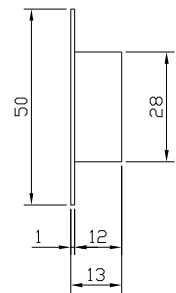

x2

		CÔNG TY CỔ PHẦN KIM GIA PHẠM KIM GIA PHAM JOINT STOCK COMPANY		
		Người vẽ Design	Phê duyệt Approved	Chất liệu Material
	Tỷ lệ Scale	Ngày vẽ	SUS201	46400.500
	1/1 <small>NIS</small>	2019.07.10		