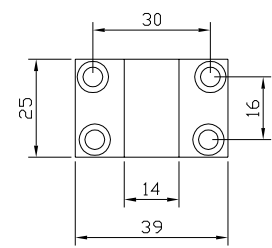

x2

		CÔNG TY CỔ PHẦN KIM GIA PHẠM KIM GIA PHAM JOINT STOCK COMPANY		
		Người vẽ Design	Phê duyệt Approved	Chất liệu Material
	Tỷ lệ Scale	Ngày vẽ	SUS201	46400.500
	1/1 <small>NIS</small>	2019.07.10		