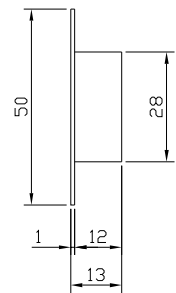

x2

		CÔNG TY CỔ PHẦN KIM GIA PHẠM KIM GIA PHAM JOINT STOCK COMPANY		
		Người vẽ Design	Phê duyệt Approved	Chất liệu Material
	Tỷ lệ Scale	Ngày vẽ	SUS201	46400.600
	1/1 <small>NIS</small>	2019.07.10		