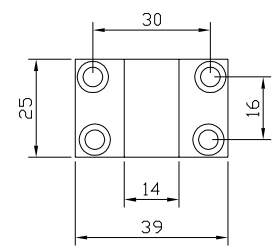

x2

		CÔNG TY CỔ PHẦN KIM GIA PHẠM KIM GIA PHAM JOINT STOCK COMPANY		
		Người vẽ Design	Phê duyệt Approved	Chất liệu Material
	Tỷ lệ Scale	Ngày vẽ	SUS201	46400.600
	1/1 <small>NIS</small>	2019.07.10		