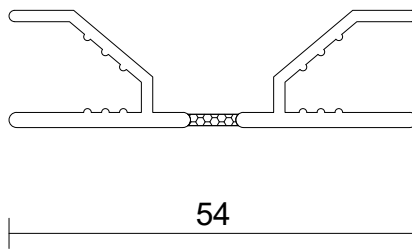

54

1.5

12

2

15.5

VICKINI

CÔNG TY CỔ PHẦN KIM GIA PHẠM
KIM GIA PHAM JOINT STOCK COMPANY

Tỷ lệ Scale	Ngày vẽ Drawing day	Người vẽ Design	Phê duyệt Approved	Chất liệu Material	Miếng che góc nhôm VICKINI VICKINI Plinth panel corner connector
1:1				Nhôm/nhựa Aluminium/Plastic	08120.100