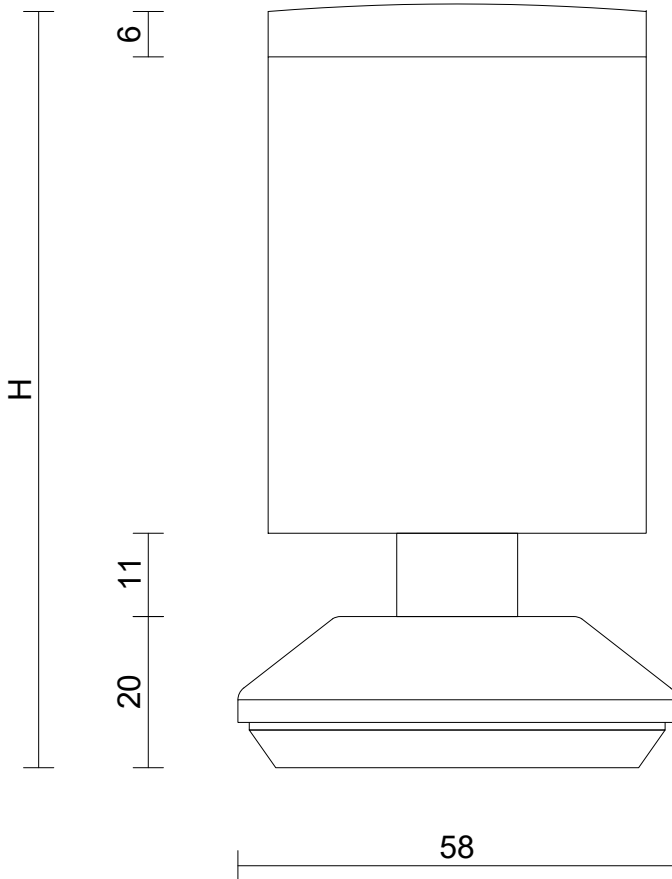

50

| | H |
|-----------|-----|
| 08237.508 | 80 |
| 08237.510 | 100 |
| 08237.512 | 120 |
| 08237.515 | 150 |

|  | | CÔNG TY CỔ PHẦN KIM GIA PHẠM KIM GIA PHAM JOINT STOCK COMPANY | | | |
|---|------------------------|--|-----------------------|-----------------------|---|
| Tỷ lệ Scale | Ngày vẽ Drawing day | Người vẽ Design | Phê duyệt Approved | Chất liệu Material | Chân tủ VICKINI VICKINI Furniture legs |
| 1:1 | | | | SUS201 | 08237 |