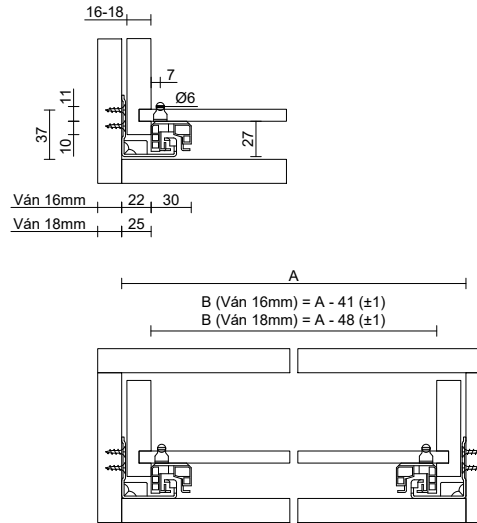

Thông số sản phẩm
Product dimensions

Thông số lắp đặt chiều ngang hộc tủ
Installation width cabinet dimensions

A - Chiều rộng lọt lòng hộc tủ - Internal cabinet width
B - Chiều rộng lọt lòng ngăn kéo - Internal drawer width

Thông số lắp đặt chiều sâu hộc tủ
Installation depth cabinet dimensions

VICKINI

CTY TNHH VICKINI VIỆT NAM
VICKINI VIET NAM CO., LTD

Tỷ lệ Scale	Ngày vẽ Drawing day	Người vẽ Design	Phê duyệt Approved	Chất liệu Material	Thanh ray trượt 3 tầng giảm chấn VICKINI VICKINI Drawer runner soft closer
1:1				Sắt Iron	02183