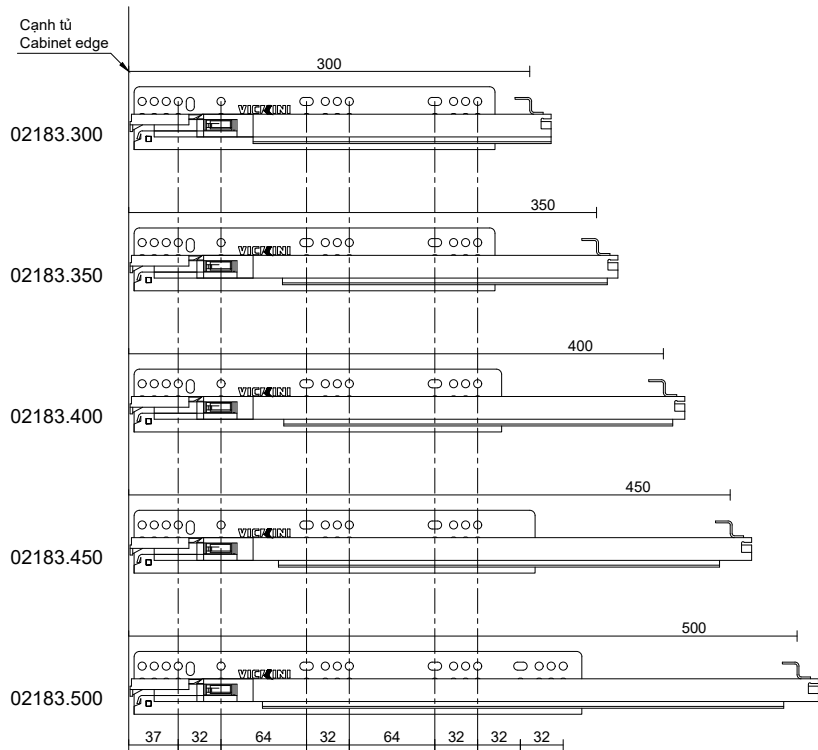

Thông số sản phẩm
Product dimensions

Thông số lắp đặt chiều ngang hộc tủ
Installation width cabinet dimensions

A - Chiều rộng lọt lòng hộc tủ - Internal cabinet width
B - Chiều rộng lọt lòng ngăn kéo - Internal drawer width

Thông số lắp đặt chiều sâu hộc tủ
Installation depth cabinet dimensions

VICKINI

CTY TNHH VICKINI VIỆT NAM
VICKINI VIET NAM CO., LTD

Tỷ lệ Scale	Ngày vẽ Drawing day	Người vẽ Design	Phê duyệt Approved	Chất liệu Material	Thanh ray trượt 3 tầng giảm chấn VICKINI VICKINI Drawer runner soft closer
1:1				Sắt Iron	02183