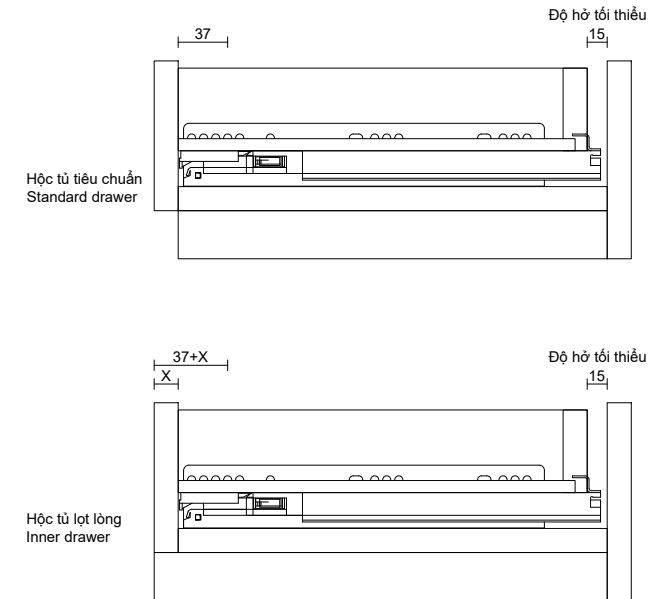

Thông số sản phẩm
Product dimensions

Thông số lắp đặt chiều ngang hộc tủ
Installation width cabinet dimensions

A - Chiều rộng lọt lòng hộc tủ - Internal cabinet width
B - Chiều rộng lọt lòng ngăn kéo - Internal drawer width

Thông số lắp đặt chiều sâu hộc tủ
Installation depth cabinet dimensions

VICKINI

CTY TNHH VICKINI VIỆT NAM
VICKINI VIET NAM CO., LTD

Tỷ lệ Scale	Ngày vẽ Drawing day	Người vẽ Design	Phê duyệt Approved	Chất liệu Material	Thanh ray trượt 3 tầng giảm chấn VICKINI VICKINI Drawer runner soft closer
1:1				Sắt Iron	02183