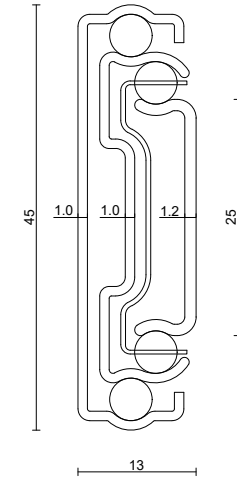

02453.300

02453.350

02453.400

02453.450

02453.500

VICKINI

CTY TNHH VICKINI VIỆT NAM
VICKINI VIET NAM CO., LTD

Tỷ lệ Scale	Ngày vẽ Drawing day	Người vẽ Design	Phê duyệt Approved	Chất liệu Material	Thanh ray trượt 3 tầng giảm chấn VICKINI VICKINI Drawer runner soft closer
1:1				Sắt Iron	02453