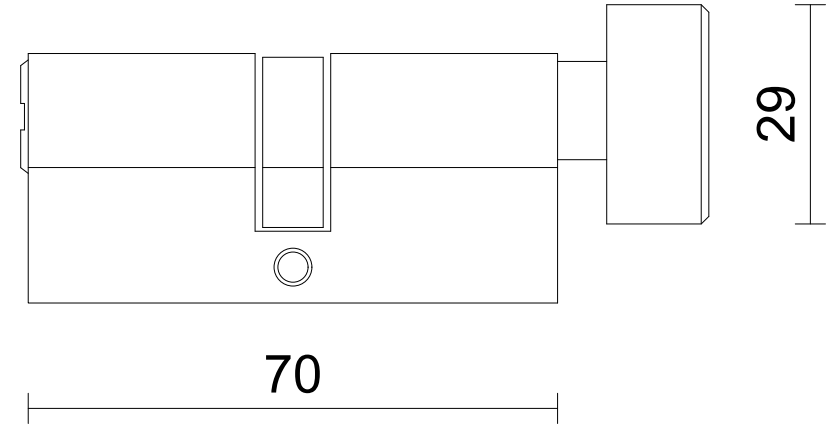

10
17

33

70

29

VICKINI

CTY TNHH VICKINI VIỆT NAM
VICKINI VIET NAM CO., LTD

| Tỷ lệ Scale | Ngày vẽ Drawing day | Người vẽ Design | Phê duyệt Approved | Chất liệu Material | Ruột khóa cửa VICKINI VICKINI Lock cylinder |
|----------------|------------------------|--------------------|-----------------------|-----------------------------------|--|
| 1:1 | | | | Đồng thau/nhôm Brass/Aluminium | 41106.001 |