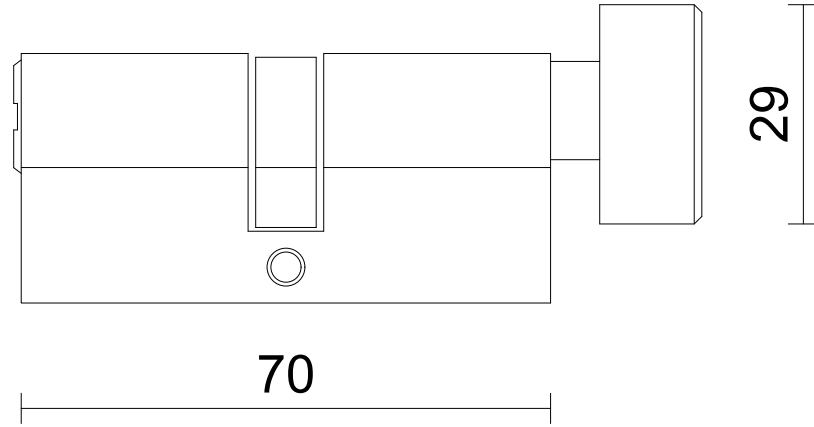

10  
17

33

70

29

**VICKINI**

CTY TNHH VICKINI VIỆT NAM  
VICKINI VIET NAM CO., LTD

Tỷ lệ Scale	Ngày vẽ Drawing day	Người vẽ Design	Phê duyệt Approved	Chất liệu Material	Ruột khóa cửa VICKINI VICKINI Lock cylinder
1:1				Đồng thau/nhôm Brass/Aluminium	41106.003