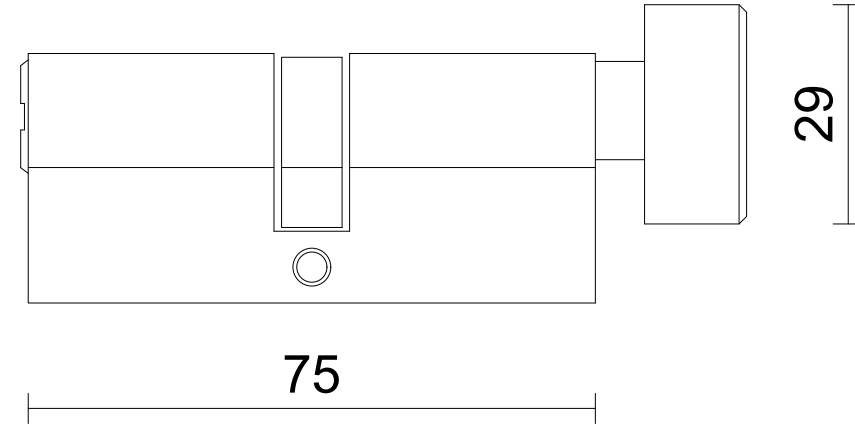

10
17

33

75

29

VICKINI

CTY TNHH VICKINI VIỆT NAM
VICKINI VIET NAM CO., LTD

Tỷ lệ Scale	Ngày vẽ Drawing day	Người vẽ Design	Phê duyệt Approved	Chất liệu Material	Ruột khóa cửa VICKINI VICKINI Lock cylinder
1:1				Đồng thau/nhôm Brass/Aluminium	41106.101