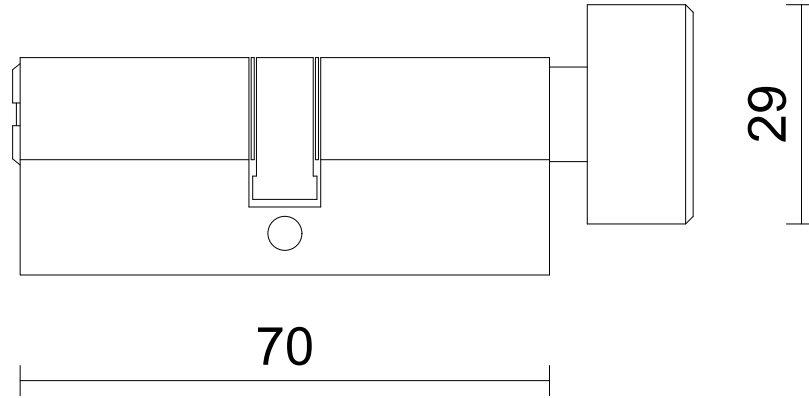

29

29

70

**VICKINI**

CTY TNHH VICKINI VIỆT NAM  
VICKINI VIET NAM CO., LTD

Tỷ lệ Scale	Ngày vẽ Drawing day	Người vẽ Design	Phê duyệt Approved	Chất liệu Material	Ruột khóa cửa VICKINI VICKINI Lock cylinder
1:1				Đồng thau/nhôm Brass/Aluminium	41116.001