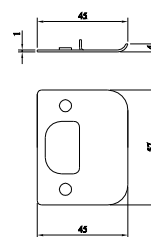

Bên trong

Bên ngoài

A2

B2

A1

B1

		CÔNG TY CỔ PHẦN KIM GIA PHẠM KIM GIA PHAM JOINT STOCK COMPANY			
		Người vẽ Design	Phê duyệt Approved	Chất liệu Material	KHÓA VICKINI
Tỷ lệ Scale	1/1 NTS			Hợp kim kẽm	39871 001
	Ngày vẽ 2019.07.10				