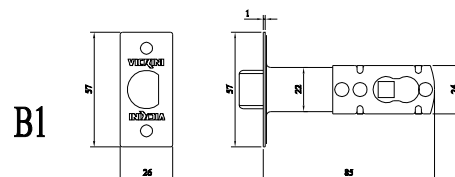

Bên trong

Bên ngoài

A2

B2

A1

B1

		CÔNG TY CỔ PHẦN KIM GIA PHẠM KIM GIA PHAM JOINT STOCK COMPANY			
		Người vẽ Design	Phê duyệt Approved	Chất liệu Material	KHÓA VICKINI
Tỷ lệ Scale	1/1 NTS			Hợp kim kẽm	39871 001
	Ngày vẽ 2019.07.10				