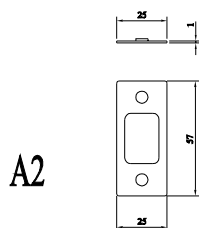

Bên trong

Bên ngoài

A2

B2

A1

B1

		CÔNG TY CỔ PHẦN KIM GIA PHẠM KIM GIA PHAM JOINT STOCK COMPANY			
		Người vẽ Design	Phê duyệt Approved	Chất liệu Material	KHÓA VICKINI
Tỷ lệ Scale	1/1 NTS			Hợp kim kẽm	39871 001
	Ngày vẽ 2019.07.10				