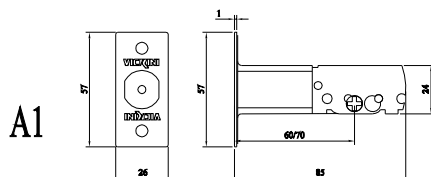

Bên trong

Bên ngoài

A2

B2

A1

B1

		CÔNG TY CỔ PHẦN KIM GIA PHẠM KIM GIA PHAM JOINT STOCK COMPANY			
		Người vẽ Design	Phê duyệt Approved	Chất liệu Material	KHÓA VICKINI
Tỷ lệ Scale	1/1 NTS			Hợp kim kẽm	39871 001
	Ngày vẽ 2019.07.10				