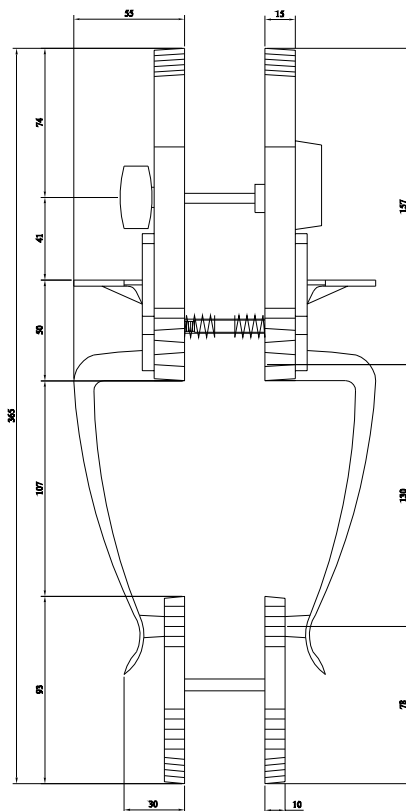

Bên trong

Bên ngoài

A2

B2

A1

B1

		CÔNG TY CỔ PHẦN KIM GIA PHẠM KIM GIA PHAM JOINT STOCK COMPANY			
		Người vẽ Design	Phê duyệt Approved	Chất liệu Material	KHÓA VICKINI
Tỷ lệ Scale	1/1 NTS			Hợp kim kẽm	39871 001
	Ngày vẽ 2019.07.10				