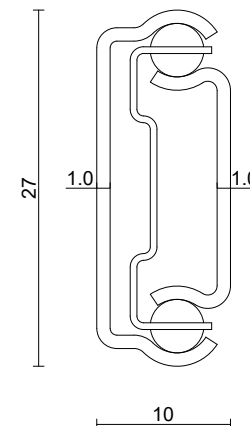

02273.300

02273.350

02273.400

02273.450

02273.500

VICKINI

CTY TNHH VICKINI VIỆT NAM
VICKINI VIET NAM CO., LTD

Tỷ lệ Scale	Ngày vẽ Drawing day	Người vẽ Design	Phê duyệt Approved	Chất liệu Material	Thanh ray trượt 2 tầng VICKINI VICKINI Drawer runner
1:1				Sắt Iron	02273