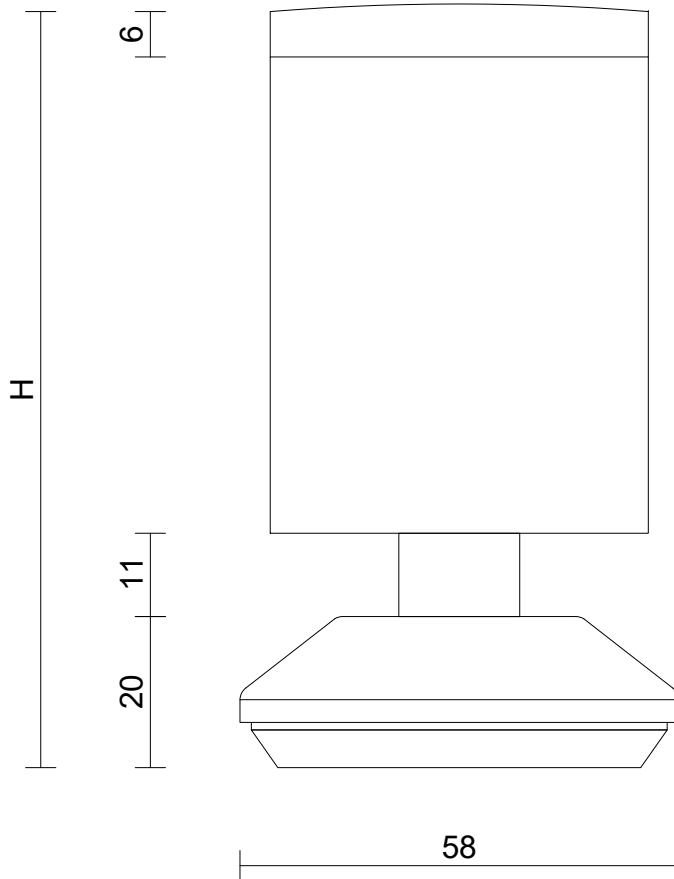

50

	H
08237.508	80
08237.510	100
08237.512	120
08237.515	150

VICKINI		CTY TNHH VICKINI VIỆT NAM VICKINI VIET NAM CO., LTD			
Tỷ lệ Scale	Ngày vẽ Drawing day	Người vẽ Design	Phê duyệt Approved	Chất liệu Material	Chân tủ VICKINI VICKINI Furniture legs
1:1				SUS201	08237